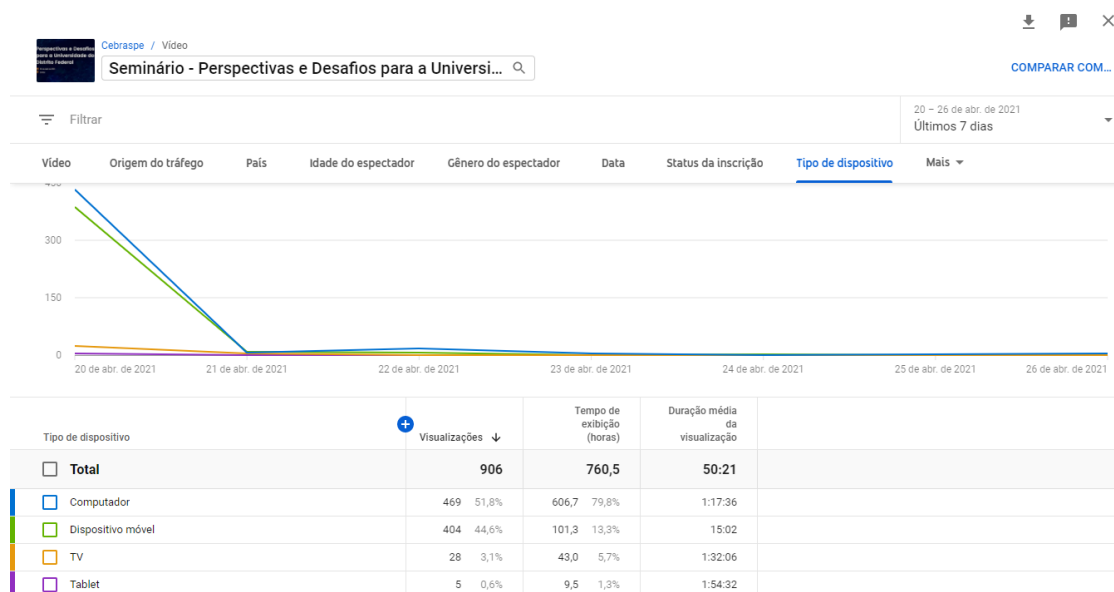

Relatório do Youtube

Visão geral da transmissão ao vivo

Origem do tráfego

Status de inscritos

Serviço de compartilhamento

Tipo de dispositivo utilizado para visualizar a transmissão

Total de mensagem no chat

No momento da transmissão o relatório não coletou informações como idade, local e gênero das pessoas que estavam presentes na transmissão ao vivo.