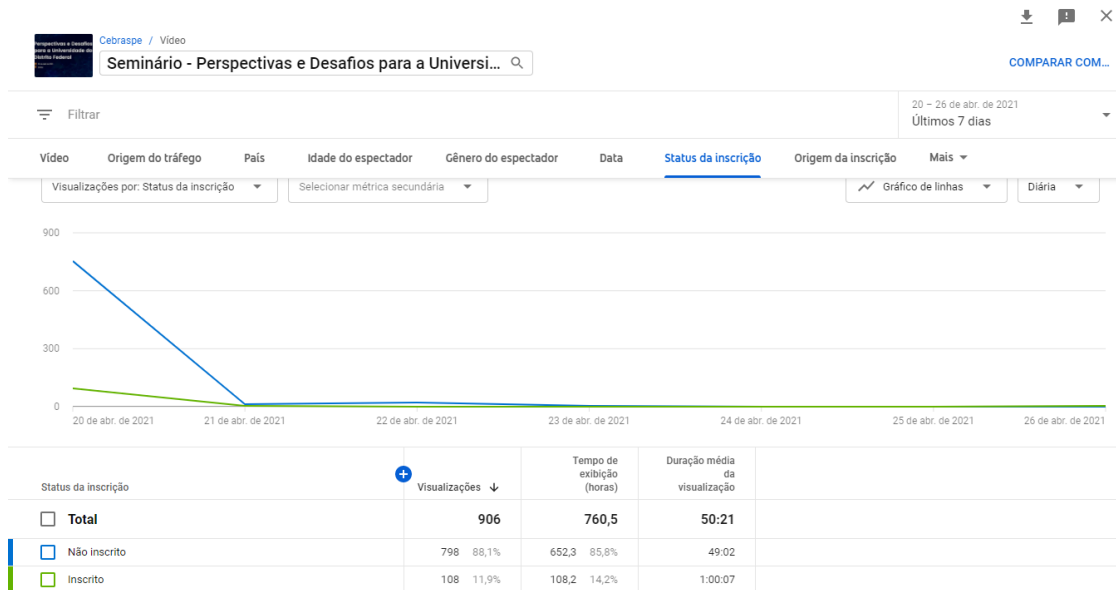

Relatório do Youtube

Visão geral da transmissão ao vivo

Origem do tráfego

Status de inscritos

Serviço de compartilhamento

Tipo de dispositivo utilizado para visualizar a transmissão

Total de mensagem no chat

No momento da transmissão o relatório não coletou informações como idade, local e gênero das pessoas que estavam presentes na transmissão ao vivo.