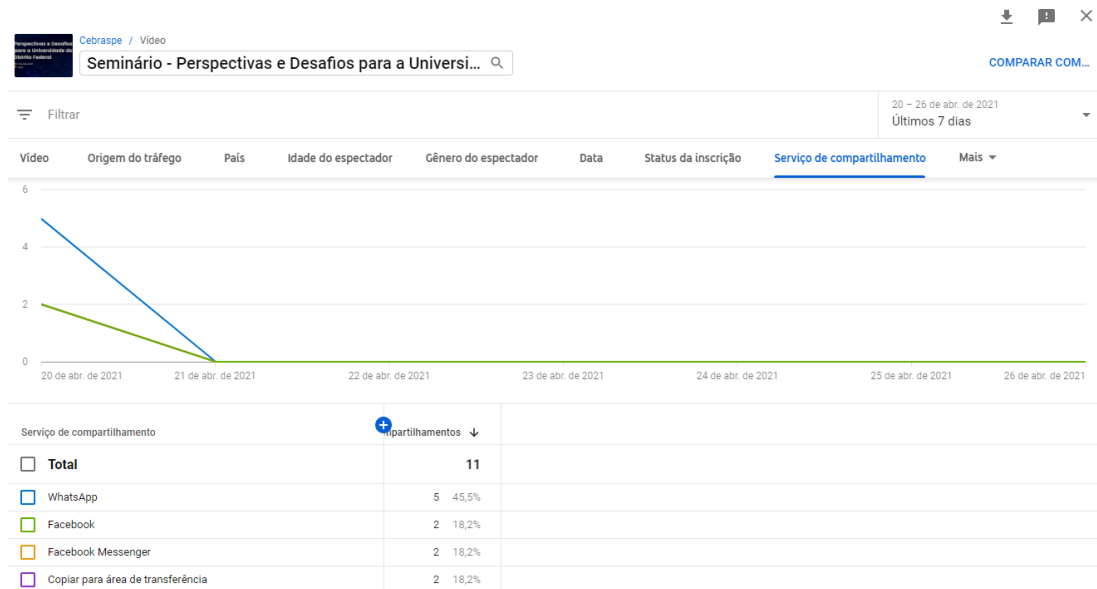

Relatório do Youtube

Visão geral da transmissão ao vivo

Origem do tráfego

Status de inscritos

Serviço de compartilhamento

Tipo de dispositivo utilizado para visualizar a transmissão

Total de mensagem no chat

No momento da transmissão o relatório não coletou informações como idade, local e gênero das pessoas que estavam presentes na transmissão ao vivo.