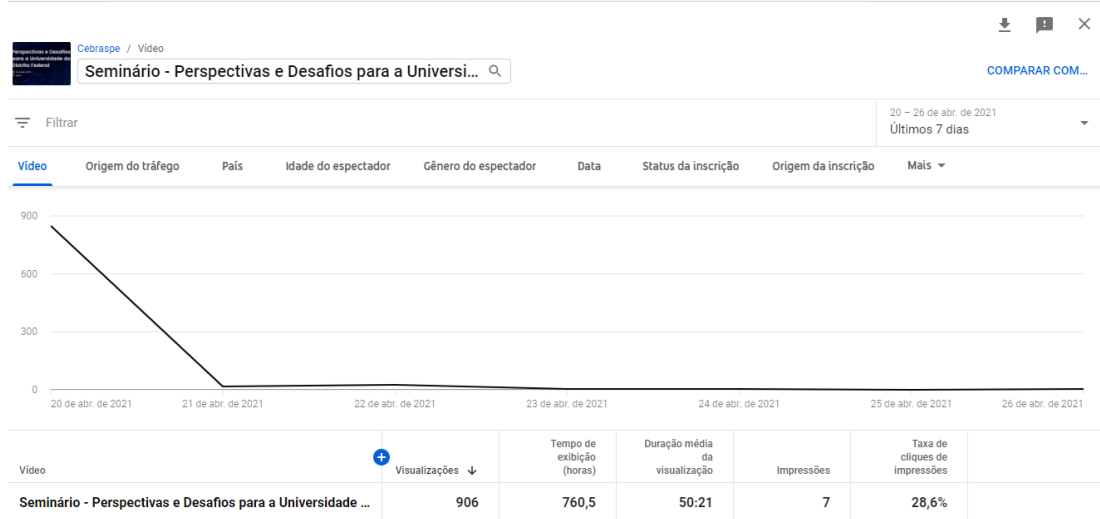

Relatório do Youtube

Visão geral da transmissão ao vivo

Origem do tráfego

Status de inscritos

Serviço de compartilhamento

Tipo de dispositivo utilizado para visualizar a transmissão

Total de mensagem no chat

No momento da transmissão o relatório não coletou informações como idade, local e gênero das pessoas que estavam presentes na transmissão ao vivo.