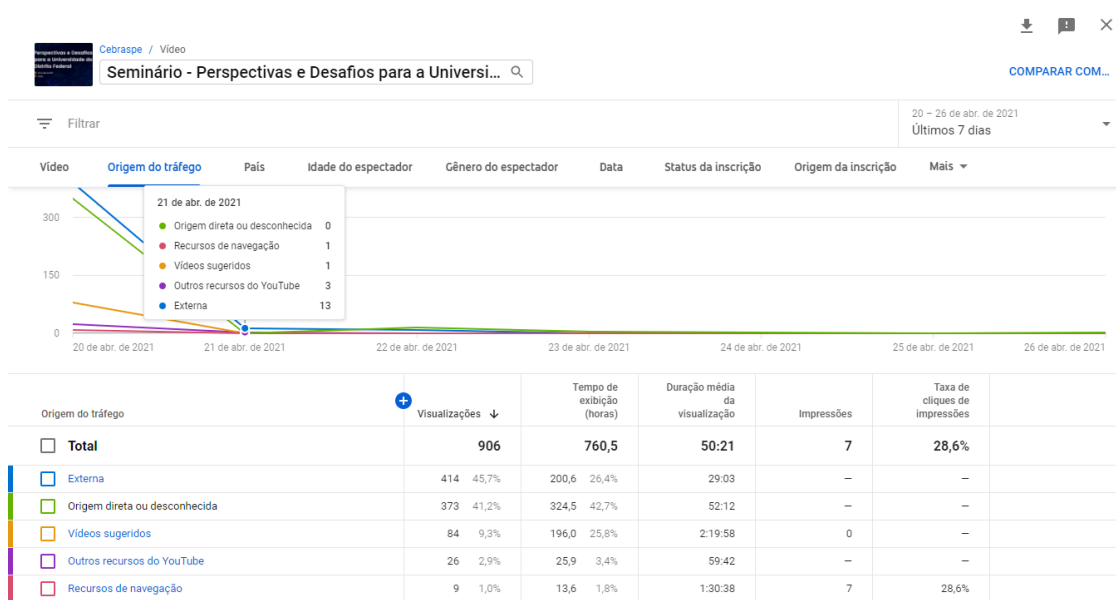

Relatório do Youtube

Visão geral da transmissão ao vivo

Origem do tráfego

Status de inscritos

Serviço de compartilhamento

Tipo de dispositivo utilizado para visualizar a transmissão

Total de mensagem no chat

No momento da transmissão o relatório não coletou informações como idade, local e gênero das pessoas que estavam presentes na transmissão ao vivo.